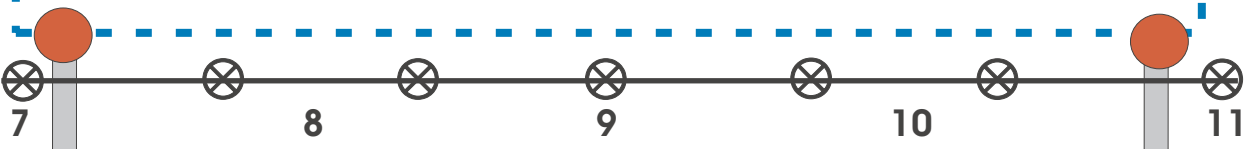

Hauptbühne

1 x 63A CEE
2 x 32A CEE
2 x 16A CEE

1 x 63A CEE
6 x 16A Schuko

10,00 m lichte Höhe 3,90 m

7,60 m

Kulissenzug
150 kg

Kulissenzug

Kulissenzug

Portal

7,85 m Leinwand 6 x 4

5,70 m

Vorbühne, 3 Elemente (0,00 - 1,00 m stufenlos höhenverstellbar)

11,25 m lichte Höhe 4,00 m

PAR 64

PAR 64

36

37

Vorbühne